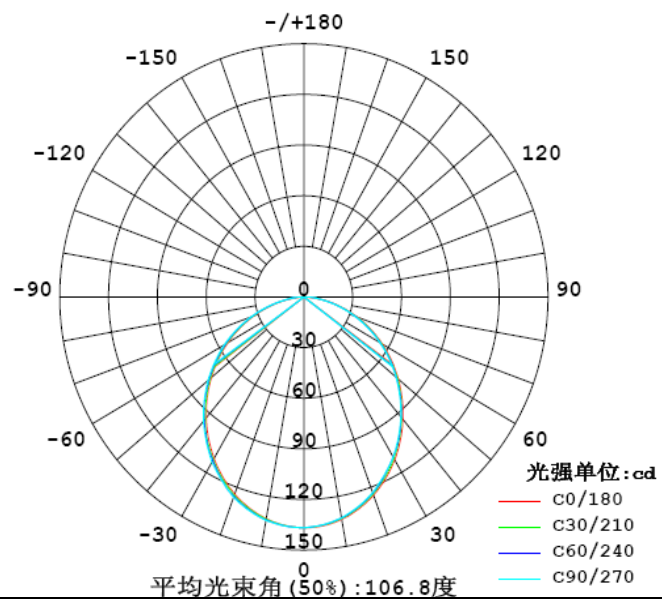

规格参数：

产品型号	T188
外型尺寸	170 x 90 x 350mm
外观颜色	红/白/黑
电源规格	国标
电源输入电压	90-264Vac
电源输出电压	24Vdc
整灯功率	7W
USB 输出电压	5Vdc
USB 输出总电流	2.0Amax
调光功能	六档触摸式亮暗调节 色温调节
色温	3000K & 5000K
光通量	> 350lm
显色指数	> 80
发光角度	105°
平均照度	> 500 lx
IP 等级	IP20
寿命时间	25,000 小时
使用温度	-20°C ~ 40°C
保存温度	-30°C ~ 70°C
包装尺寸	1 台/盒, 6 盒/箱
包装重量	单灯净重: 1KG

机械结构

配光曲线