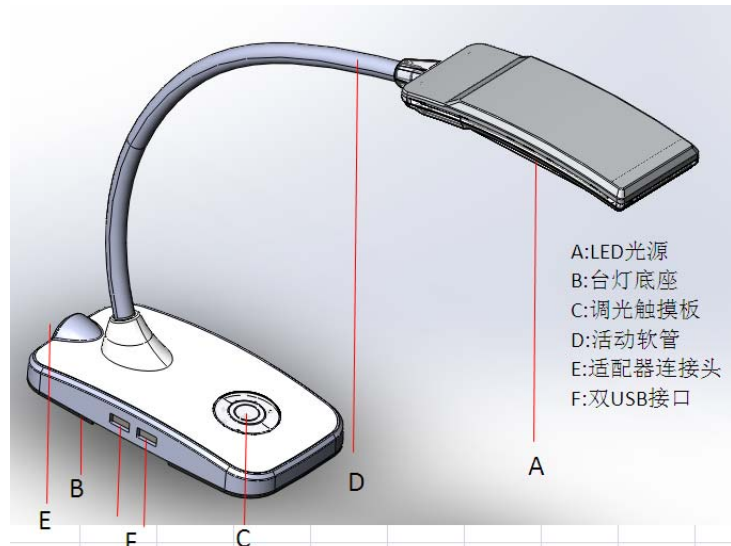

规格参数：

产品型号	T188
外型尺寸	170 x 90 x 350mm
外观颜色	红/白/黑
电源规格	国标
电源输入电压	90-264Vac
电源输出电压	24Vdc
整灯功率	7W
USB 输出电压	5Vdc
USB 输出总电流	2.0Amax
调光功能	六档触摸式亮暗调节 色温调节
色温	3000K & 5000K
光通量	> 350lm
显色指数	> 80
发光角度	105°
平均照度	> 500 lx
IP 等级	IP20
寿命时间	25,000 小时
使用温度	-20°C ~ 40°C
保存温度	-30°C ~ 70°C
包装尺寸	1 台/盒, 6 盒/箱
包装重量	单灯净重: 1KG

机械结构